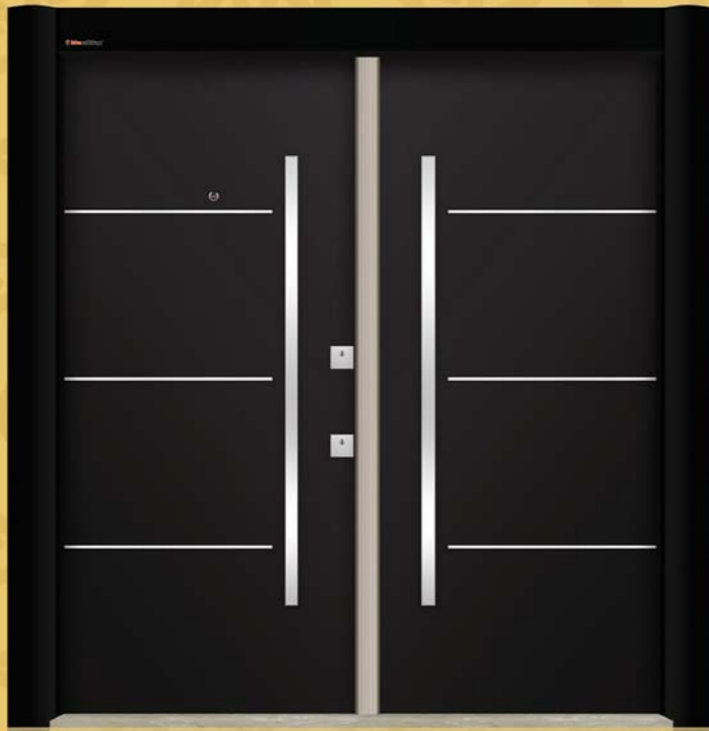

Security Doors for Entrances أبواب أمنية للمداخل

شكرا جزيلا لك!
Thank you very much!

للاستفسار والاستشارة يرجى التواصل
For enquiries and consultation, kindly contact

Mobile: +965 66955617 / 65784060

Email: info@kaavalkuwait.com

www.kaavalkuwait.com

و تفضل بزيارتنا. Or, Kindly visit us.

Kuwait Authorised Distributor		موزع معتمد في الكويت	
KAVAL SECURITY SYSTEMS & EQUIPMENT COMPANY		كافل للاجهاز والأنظمة الامنية وتركيبها وصيانتها	
Mobile # +965 66955617 / 65784060			
Showroom: Near to Avenues Al Rai, Hamad Rashed Al Alban Street, Opp. to Party Land. Fax: +965 24773210. Mob: +965 66955617 / 65700890		المعرض : قريب من الافنيوز الرى . مقابل پارتي لاند مقابل پارتي لاند. فاكس : +٩٦٥ ٢٤٧٧٣٢١٠ ت : ٦٦٩٥٥٦١٧ / ٩٦٥+ ٦٥٧٠٠٨٩٠	
Email: info@kaavalkuwait.com , www.kaavalkuwait.com			
Office: Farwaniya Megateer Complex, 2nd Floor, Office # 15 Habeeb Munawer Street, Kuwait. Tel / Fax: +965 24773210 / 66955617		المكتب : الفروانيه مكتب رقم ١٥ . مجمع مفاتير . الدور ٢ . ش حبيب المنور . الكويت ت / فاكس : ٦٦٩٥٥٦١٧ / +٩٦٥ ٢٤٧٧٣٢١٠	

Location Map		خريطة الموقع	
5th Ring Road			
4th Ring Road			
Al Ghazali Road طريق الغزالي