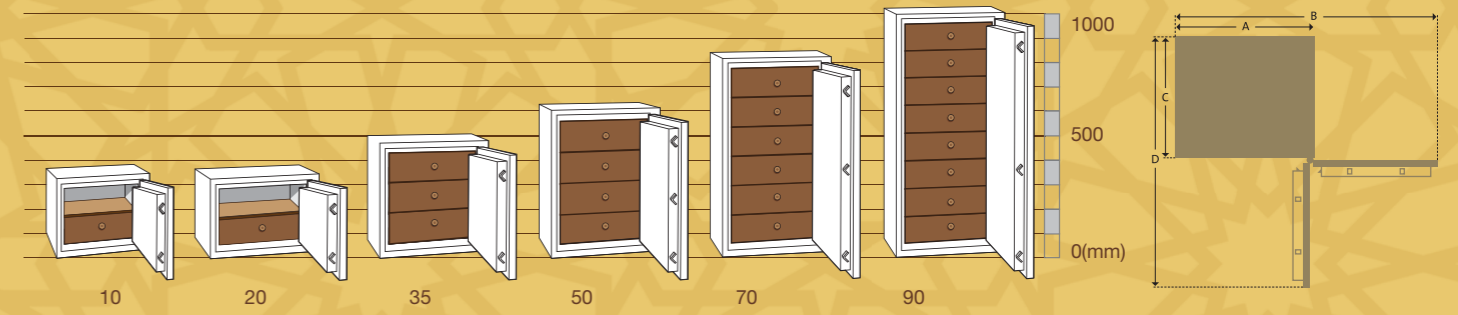

LUXURIA إصدار خزانة المنزل

مواصفات LUXURIA الفاخرة

خزانة فاخرة مقاومة للسطو والحرائق

LUXURIA	EXTERNAL(mm) (م) خارجي				INTERNAL (mm) (م) داخلي						
الموديل	الارتفاع	العرض	العمق	العرض مع باب يفتح 180 درجة WIDTH WITH DOOR OPEN 180° (B)	العمق مع باب يفتح 90 درجة DEPTH WITH DOOR OPEN 90° (B)	الارتفاع	العرض	العمق	الحجم (لتر)	الوزن (كجم)	الرف
MODEL	HEIGHT	WIDTH	DEPTH			HEIGHT	WIDTH	DEPTH	VOLUME (LITERS)	WEIGHT (KG)	SHELF
10	300	360	300	662	627	210	270	191	11	21	1
20	300	445	390	832	803	210	355	281	21	28	1
35	450	445	390	832	803	360	355	281	36	38	1
50	600	445	390	832	803	510	355	281	51	46	1
70	800	445	390	832	803	710	355	281	71	59	2
90	1000	445	390	832	803	910	355	281	91	72	2