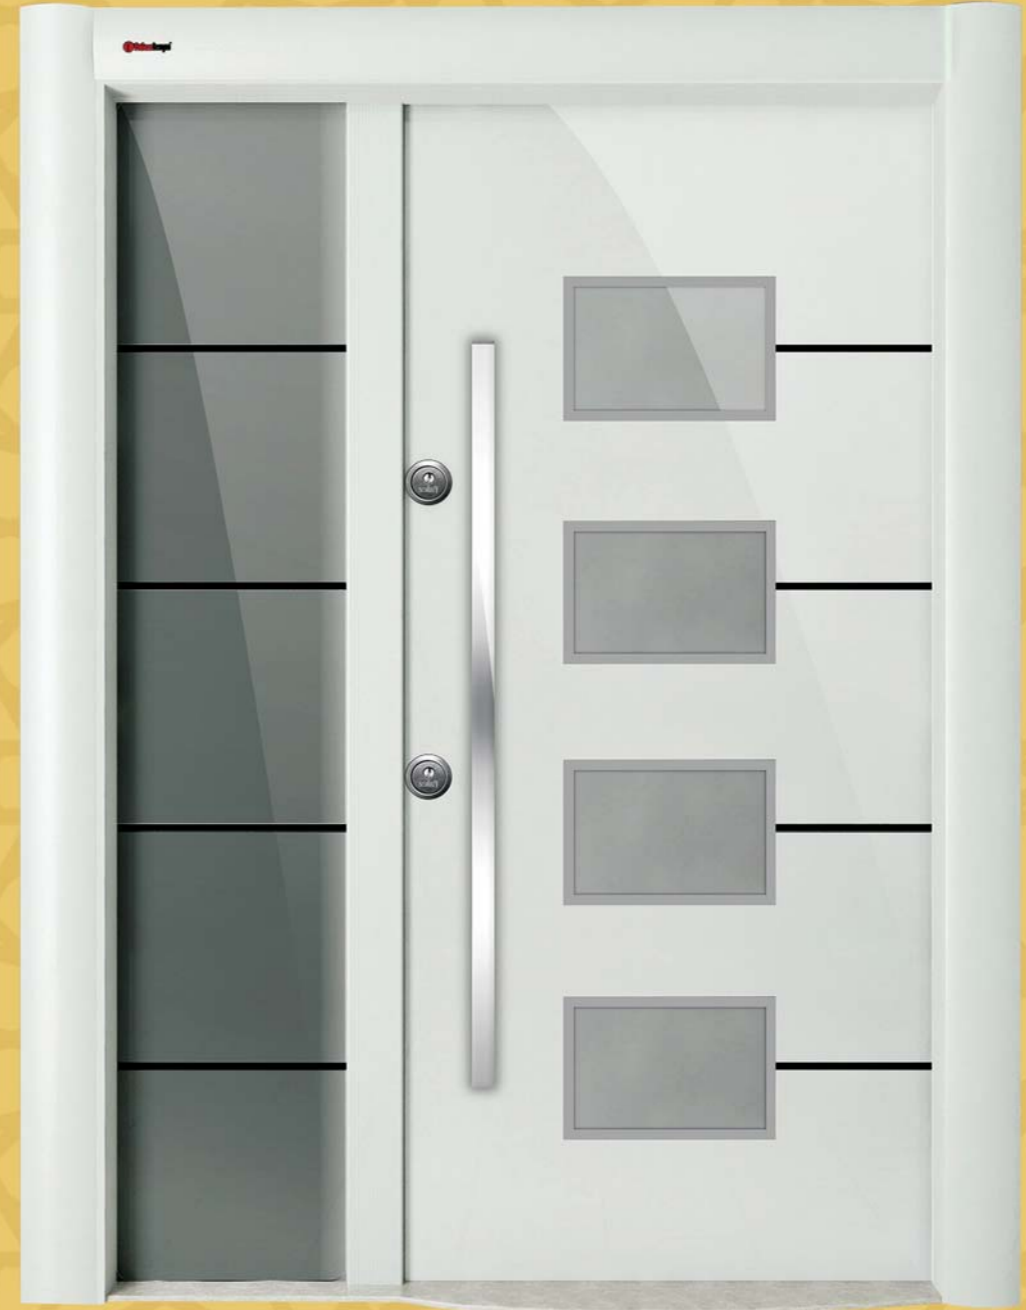

نحن نقدم أبواب أمنية مجربة ومعتمدة
We provide Tested & Certified SECURITY DOORS

أبواب أمنية للمداخل Security Doors for Entrances